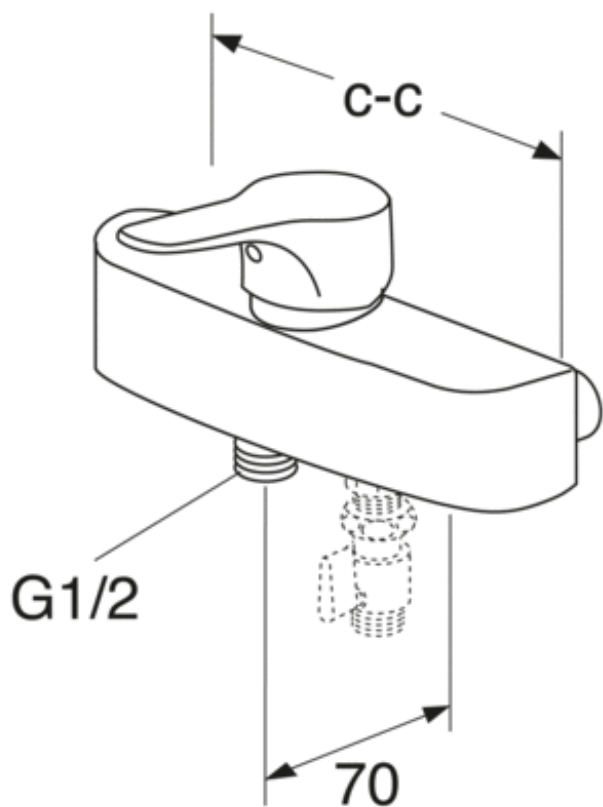

JOONIS

EDASIMÜÜJAD

A MEMBER OF THE
VILLEROY & BOCH GROUP

Villeroy & Boch Gustavsberg Oy Eesti Filiaal
F. R. Faehmanni 6
10125 Tallinn
Tel.: +372 646 0312
gustavsberg.ee | info@gustavsberg.ee